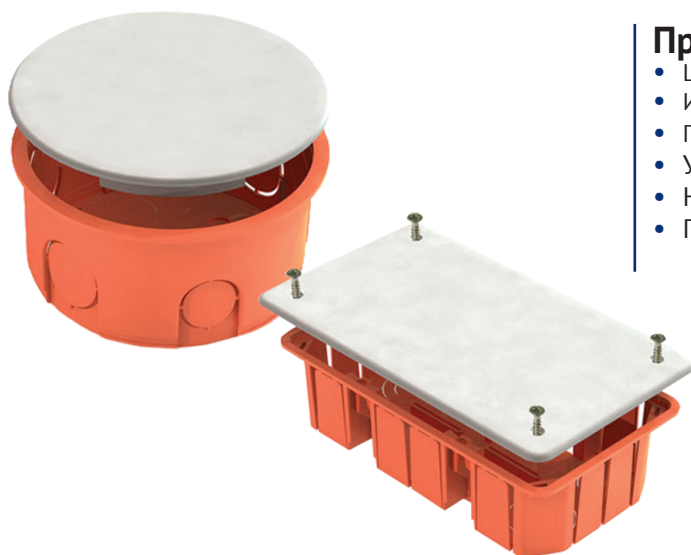

МОНТАЖНЫЕ РАСПЯЧНЫЕ КОРОБКИ ДЛЯ СКРЫТОГО МОНТАЖА

ТУ 3464-076-05758109-2013

ГОСТ Р 50827.1-2009 (МЭК 60670-1:2002)

Распаячные коробки для скрытого монтажа предназначены для разветвления проводов и кабелей, также для скрытия и дополнительной защиты мест коммутации. Коробки для скрытого монтажа используются для монтажа в полые стены или перегородки, для монтажа в сплошные кирпичные или бетонные стены. Являются одним из составных элементов энергосетей различной мощности.

Технические характеристики

Степень защиты от воздействия окружающей среды - IP20

Цвет – серый ,белый ,оранжевый, черный.

Преимущества КЭАЗ

- Широкий ассортимент в серии.
- Имеют современный дизайн.
- Простота в использовании.
- Удобство монтажа.
- Наличие пластиковых и металлических зажимов
- Поставляются с самонарезающими винтами.

Пример обозначения распаячной коробки:
Коробка распаячная для наружного монтажа
КР 41008-120x92x45-IP20-КЭАЗ

Габаритные и установочные размеры

ФОТО	Наименование	Габариты	Степень защиты	Цвет
	KP-41005	D70x30мм	IP20	черный
	KP-41004	D80x40мм	IP20	серый RAL 7035
	KP-41007	D80x40мм	IP20	оранжевый
	KP-41001	92x92x40мм	IP20	оранжевый
	KP-41008	120x92x45мм	IP20	оранжевый
	KP-41009	120x92x70мм	IP20	оранжевый
	KP-41006	172x96x45мм	IP20	оранжевый
	KP-41024	D80x40мм	IP20	серый RAL 7035
	KP-41025	D80x40мм	IP20	оранжевый
	KP-41022	92x92x45мм	IP20	оранжевый
	KP-41028	120x92x45мм	IP20	оранжевый
	KP-41026	172x96x45	IP20	оранжевый